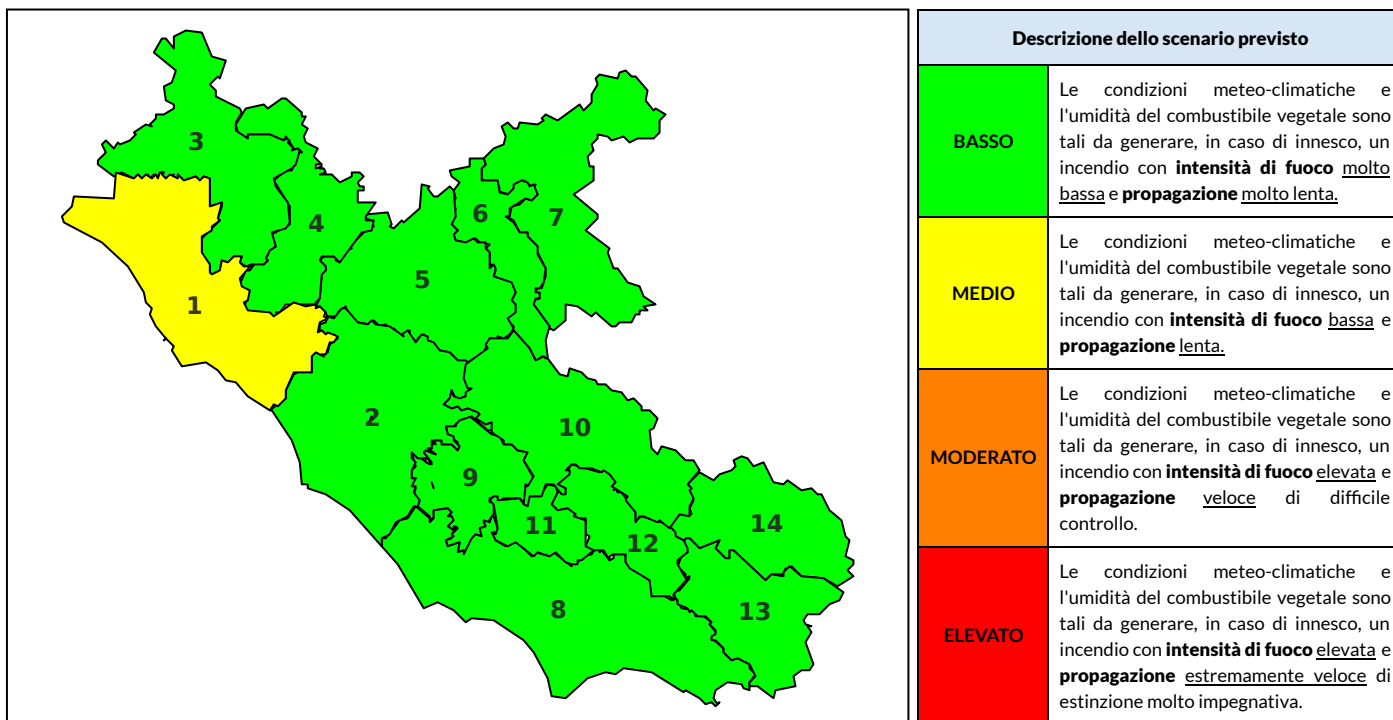

BOLLETTINO DI PERICOLOSITA' DA INCENDI BOSCHIVI

Previsioni per domani 12-9-2024

Livello di pericolosità da incendio boschivo per Zona di Allerta AIB

Bollettino emesso nel periodo della campagna AIB Lazio sulla base del modello previsionale RISICOLazio, sviluppato in collaborazione con Fondazione CIMA, che fornisce un supporto per la valutazione della Pericolosità da incendio boschivo aggregata sulle Zone di Allerta AIB, approvate come parte integrante del Piano AIB Lazio 2020-2022 con DGR n° 270 del 15/05/2020. Il dettaglio della distribuzione dei Comuni nelle Zone AIB è consultabile al link <https://protezionecivile.regione.lazio.it/zone_allerta_aib_comuni/>. Le Norme Comportamentali per la popolazione sono consultabili al link <https://protezionecivile.regione.lazio.it/norme_comportamentali_aib/>.

Zona AIB	1	2	3	4	5	6	7	8	9	10	11	12	13	14
Livello Pericolosità	MEDIO	BASSO	BASSO	BASSO	BASSO	BASSO	BASSO	BASSO	BASSO	BASSO	BASSO	BASSO	BASSO	BASSO