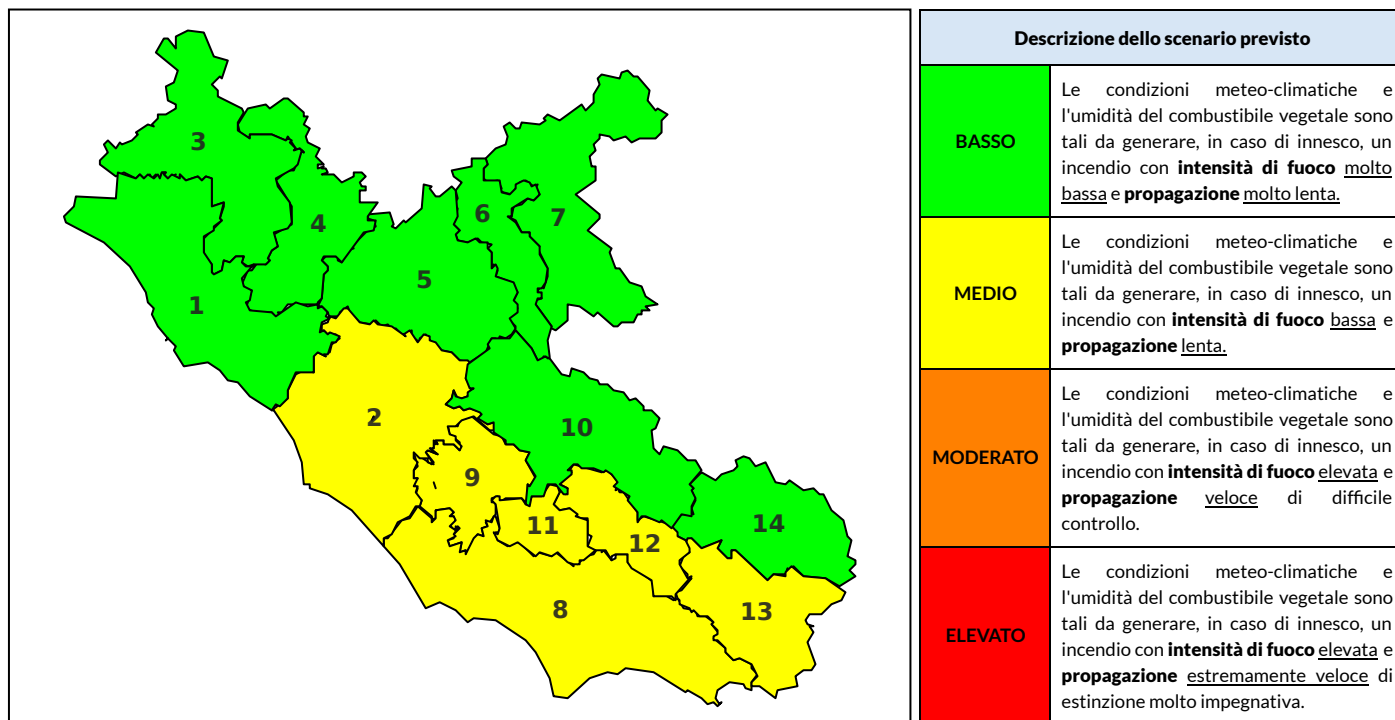

BOLLETTINO DI PERICOLOSITA' DA INCENDI BOSCHIVI

Previsioni per oggi 11-9-2024

Livello di pericolosità da incendio boschivo per Zona di Allerta AIB

Bollettino emesso nel periodo della campagna AIB Lazio sulla base del modello previsionale RISICOLazio, sviluppato in collaborazione con Fondazione CIMA, che fornisce un supporto per la valutazione della Pericolosità da incendio boschivo aggregata sulle Zone di Allerta AIB, approvate come parte integrante del Piano AIB Lazio 2020-2022 con DGR n° 270 del 15/05/2020. Il dettaglio della distribuzione dei Comuni nelle Zone AIB è consultabile al link https://protezionecivile.regione.lazio.it/zone_allerta_aib_comuni/. Le Norme Comportamentali per la popolazione sono consultabili al link https://protezionecivile.regione.lazio.it/norme_comportamentali_aib/.

Zona AIB	1	2	3	4	5	6	7	8	9	10	11	12	13	14
Livello Pericolosità	BASSO	MEDIO	BASSO	BASSO	BASSO	BASSO	BASSO	MEDIO	MEDIO	BASSO	MEDIO	MEDIO	MEDIO	BASSO

NOTE

BOLLETTINO DI PERICOLOSITA' DA INCENDI BOSCHIVI

Previsioni per domani 12-9-2024

Livello di pericolosità da incendio boschivo per Zona di Allerta AIB

Bollettino emesso nel periodo della campagna AIB Lazio sulla base del modello previsionale RISICOLazio, sviluppato in collaborazione con Fondazione CIMA, che fornisce un supporto per la valutazione della Pericolosità da incendio boschivo aggregata sulle Zone di Allerta AIB, approvate come parte integrante del Piano AIB Lazio 2020-2022 con DGR n° 270 del 15/05/2020. Il dettaglio della distribuzione dei Comuni nelle Zone AIB è consultabile al link https://protezionecivile.regione.lazio.it/zone_allerta_aib_comuni/. Le Norme Comportamentali per la popolazione sono consultabili al link https://protezionecivile.regione.lazio.it/norme_comportamentali_aib/.